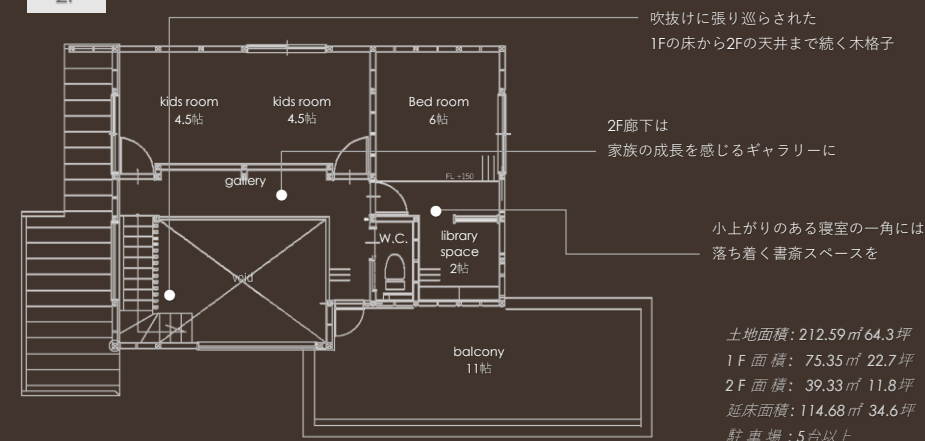

不規則なミラーとタイルで造作した
アイカ工業の洗面は
玄関とトイレ近くに設け
帰宅後の動線をスムーズに

格子越しに見える小上がりの和室
ゲストルームや将来の寝室に

室内窓を通して眺めることができる
アウトドア収納は、
キャンプ道具やロードバイクを
飾りながら収納できるスペースに

2F

NOSAKAKENSETSU

office : 北九州市若松区高須東3-6-9

0120-947-570

イベント随時開催中！イベント詳細とご予約はHPより