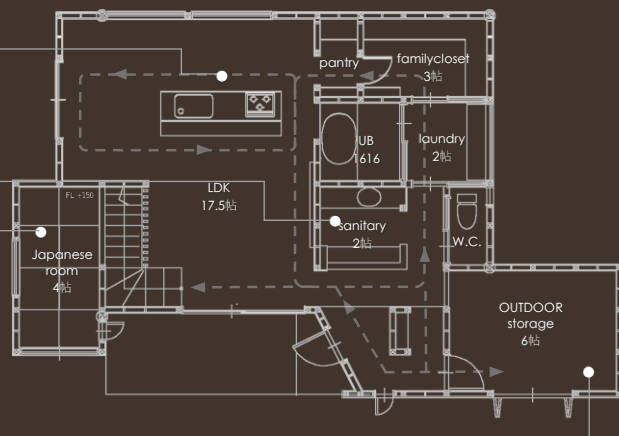

不規則なミラーとタイルで造作した
アイカ工業の洗面は
玄関とトイレ近くに設け
帰宅後の動線をスムーズに

格子越しに見える小上がりの和室
ゲストルームや将来の寝室に

室内窓を通して眺めることができる
アウトドア収納は、
キャンプ道具やロードバイクを
飾りながら収納できるスペースに

2F

NOSAKAKENSETSU

office : 北九州市若松区高須東3-6-9

0120-947-570

イベント随時開催中！イベント詳細とご予約はHPより