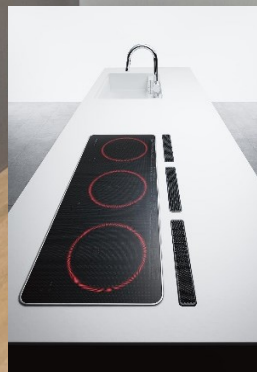

NOSAKAKENSETSU 標準仕様グレードUP記念イベント

MODEL
HOUSE
内覧会

Panasonic

トップレベルIH
標準仕様へ!

補助金160万円

全棟ZEH実績100%

第三者機関による品質検査 全棟10回実施

ご来場特典

お家づくり検討中の
先着10家族限定!

Amazonギフトカード

5,000円分

【キャンペーン主催：野坂建設(株)と
【AmazonはAmazon.com, Inc.またはその関連会社の商標です。】

完全予約制

3/8 sat. 3/9 sun.

①9:00~②10:30~③13:00~④14:30~⑤16:00~

NOSAKAKENSETSU

modelHouse：芦屋町中ノ浜1-2 0120-947-570