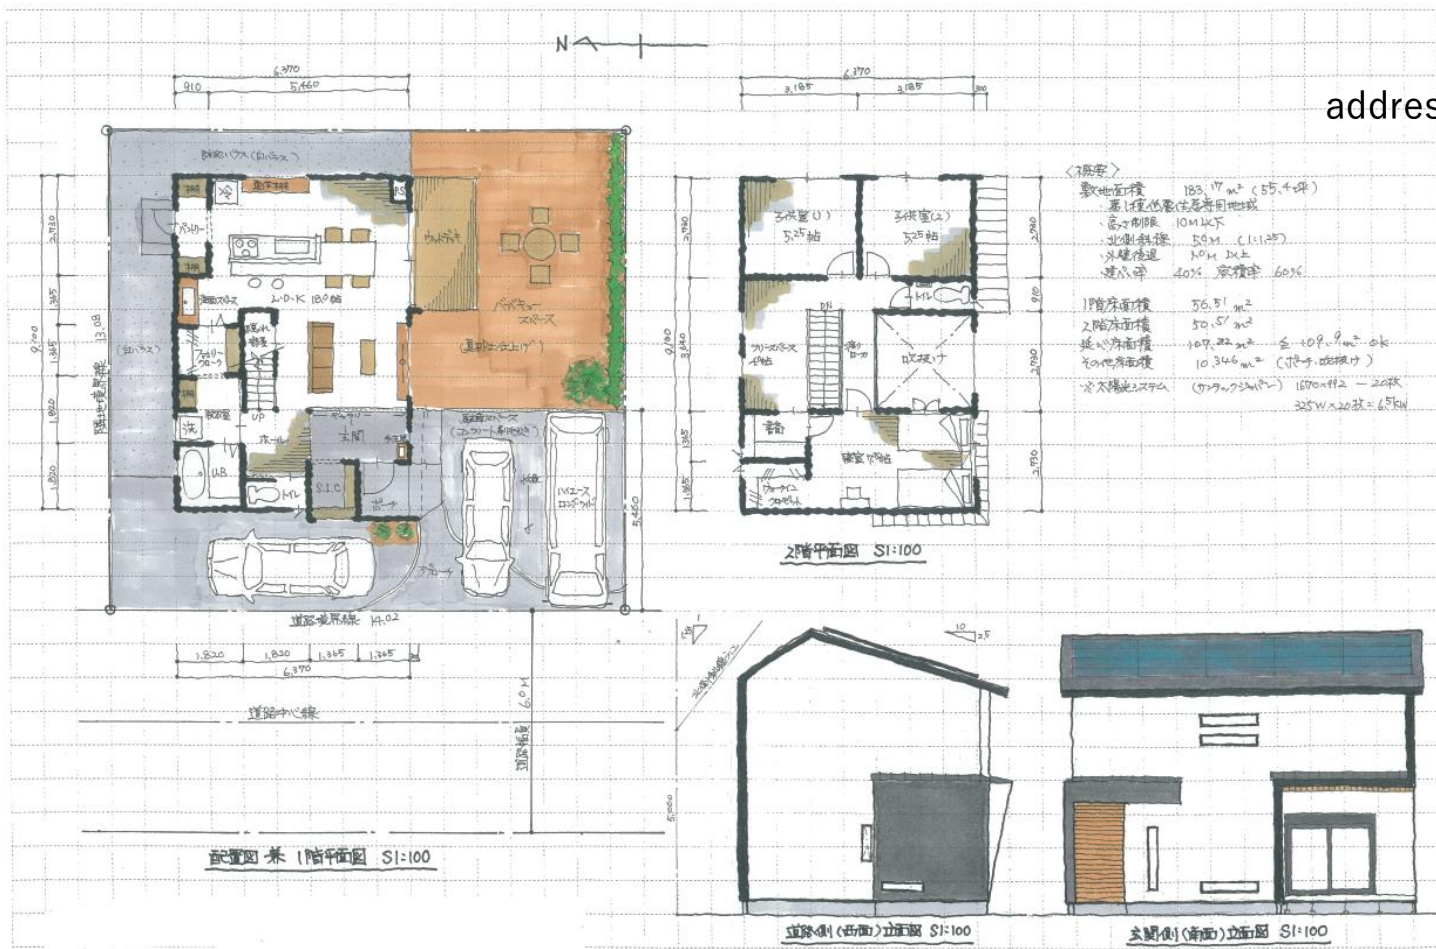

# GRAND OPEN!!

11/20 (sat.) ~ 12月末

※完全予約制

建築士こだわりの**建売**モデル。

これまでの建売では考えられない、

design × 性能

HP、お電話よりご予約の上  
ご来場ください。

人気の伊左座小学校校区  
来年度4月のご入学に間に合います！

▼夢空間HP

▼Instagram

夢空間

家づくりのプロが伝える、本物の家。

最新のモデルハウスは裏面へ

夢空間