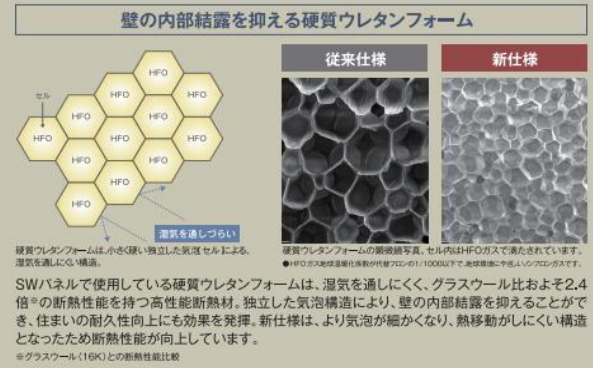

耐久性

SUPER WALL PERFORMANCE

高能断熱材で、住まいの耐久性を持続する