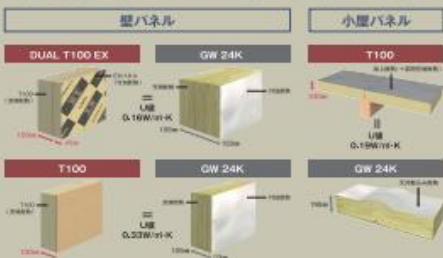

スーパーウォールは、高性能なスーパーウォールパネルと高断熱サッシ、計画換気システムが生み出す、高密度・高断熱・高耐震構造の住宅です。「健康」「快適」「安心」「安全」を追求し、暮らしの質を最高水準にまで高め、理想的な住環境を実現します。

断熱性 SUPER WALL PERFORMANCE

業界最高レベルの断熱性能を実現

高耐震 SUPER WALL PERFORMANCE

耐震性を高め、くり返しの地震にも強い

スーパーウォールは、制震機能付き高断熱パネルという新しい発想により、断熱性を損なうことなく「耐震」「制震」が相乗効果をもたらす、理想のカタチを実現しました。

耐久性 SUPER WALL PERFORMANCE

高能断熱材で、住まいの耐久性を持続する

壁の内部構造を抑える硬質ウレタンフォーム
従来の硬質ウレタンフォームは、湿気を通しやすく、グラスウールと比べて4倍の断熱性能を持つ高性能断熱材。独立した気泡構造により、壁の内部結露を抑えることで、長・住まいの耐久性向上にも効果を発揮。新仕様は、より乳泡が細かくなり、熱移動がしにくい構造となったため断熱性能が向上しています。