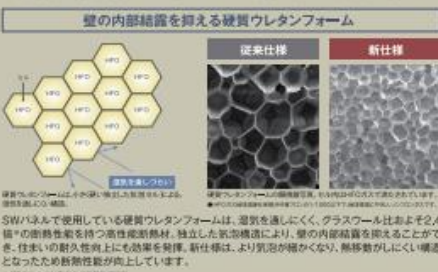

スーパーウォールは、高性能なスーパーウォールパネルと高断熱サッシ、計画換気システムが生み出す、高密度・高断熱・高耐震構造の住宅です。「健康」「快適」「安心」「安全」を追求し、暮らしの質を最高水準にまで高め、理想的な住環境を実現します。

断熱性 SUPER WALL PERFORMANCE

業界最高レベルの断熱性能を実現

高耐震 SUPER WALL PERFORMANCE

耐震性を高め、くり返しの地震にも強い

スーパーウォールは、制震機能付き高断熱パネルという新しい発想により、断熱性を損なうことなく「耐震」「制震」が相乗効果をもたらす、理想のカタチを実現しました。

耐久性 SUPER WALL PERFORMANCE

高能断熱材で、住まいの耐久性を持続する

壁の内部構造を抑える硬質ウレタンフォーム
従来の硬質ウレタンフォームは、湿気を通しやすく、グラスウールと比べて4倍の断熱性能を持つ高性能断熱材。独立した気泡構造により、壁の内部結露を抑えることで、長・住まいの耐久性向上にも効果を発揮。新仕様は、より乳泡が細かくなり、熱移動がしにくい構造となったため断熱性能が向上しています。