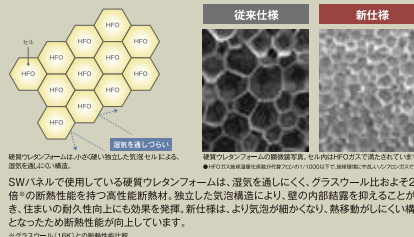

耐久性

SUPER WALL PERFORMANCE

高能断熱材で、住まいの耐久性を持續する

壁の内部結露を抑える硬質ウレタンフォーム

野坂建設株式会社
〒808-0144
北九州市若松区高須東 3-6-9
tel. 0 1 2 0 - 9 4 7 - 5 7 0