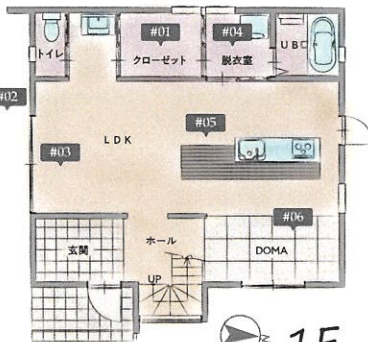

庭では家庭菜園もおすすめ!

#03 採光、窓

両側の大きな窓は明るく気持ちいい!窓の上の庇もオシャレで機能的!!まさにパッシブデザイン。

#04 脱衣室

広い脱衣室は部屋干しにも最適!

#05 キッチン

アイランドキッチンは誰もがあこがれ!モールドテックスのカウンターもオシャレ!

1F

2F

#07 吹抜

家族の声をいつも感じることでできる吹抜け。

#08 フリースペース

広いフリースペースは勉強をしたり本を読んだり。

#09 子供室

お子様の成長に合わせて間仕切りで分けられる子供室。

#10 書斎