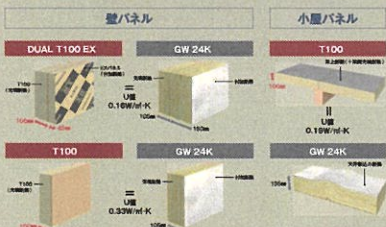

断熱性

SUPER WALL PERFORMANCE

業界最高レベルの断熱性能を実現