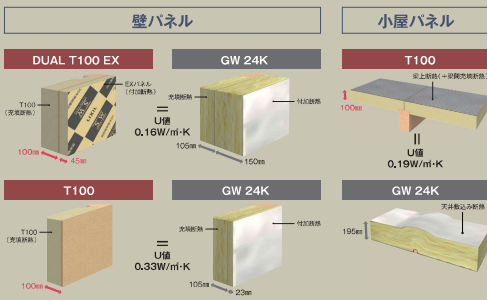

断熱性

SUPER WALL PERFORMANCE

業界最高レベルの断熱性能を実現