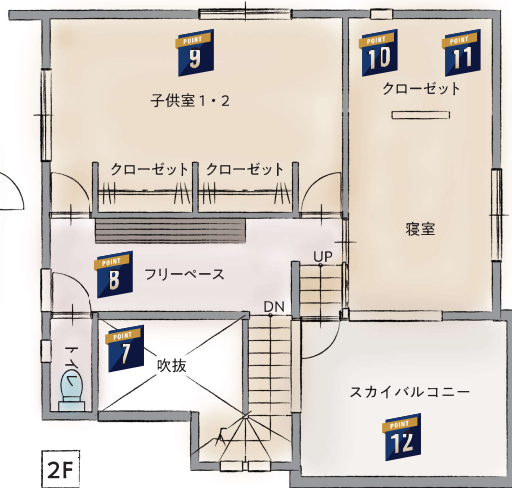

POINT 12 スカイバルコニー

広いバルコニーはのんびりくつろいだり、家族で楽しくバーベキューをしたり、使用用途いろいろ!

POINT 7 吹抜

家族の声をいつも感じることでできる吹抜け。

POINT 8 フリースペース

広いフリースペースは勉強をしたり本を読んだり。

POINT 9 子供室

お子様の成長に合わせて間仕切りで分けられる子供室。

POINT 10 書斎

テレワークにも最適。

POINT 11 ウォークインクローゼット

ご夫婦専用のウォークインクローゼットに。

スーパーウォールは、家と家族を大切に、暮らしをめいっぱい楽しみたい人のために。

スーパーウォールは、高性能なスーパーウォールパネルと高断熱サッシ、計画換気システムが生み出す、高気密・高断熱・高耐震構造の住宅です。「健康」「快適」「安心」「安全」を追求し、暮らしの質を最高水準にまで高め、理想的な住環境を実現します。