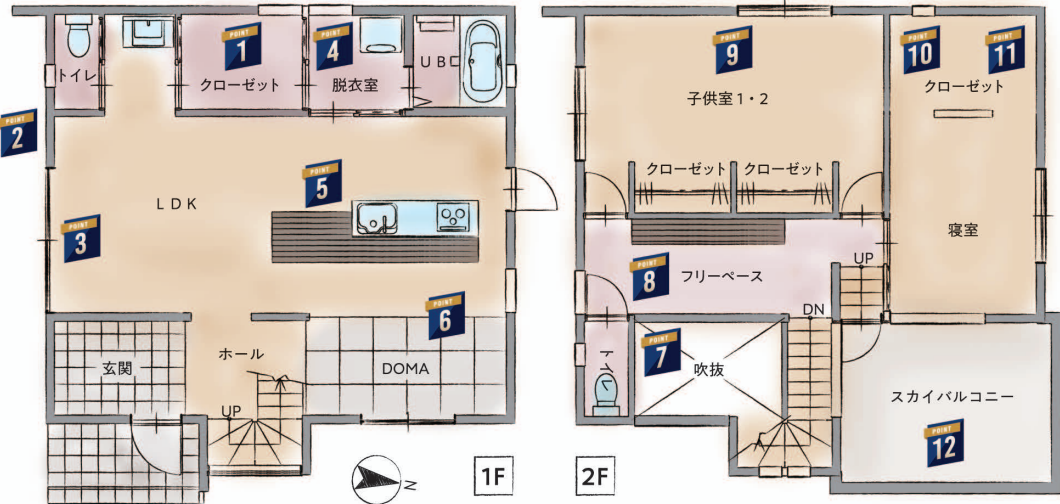

# OPEN HOUSE

田園モデルハウス内覧会のご案内

完全予約制  
(1日5組限定)

9/19・20・21・22・26・27

[SAT] [SUN] [MON(祝)] [TUE(祝)] [SAT] [SUN]

時間 ①9:00 ②10:30 ③13:00 ④14:30 ⑤16:00

[現地住所] 福岡県遠賀郡遠賀町田園2丁目3番2号

ホームページの申し込みフォームまたは直接お電話にてご予約ください

## N-STYLE

これからの家に求められるカタチとは —

お家時間の増える中で自然素材に囲まれて、いかに健康に、いかに省エネに、ストレスなく暮らしていくか？ 家族とのつながりを大切に、時にはプライベートも尊重する、みんなに自慢したくなるお家 N-STYLE 誕生。

- POINT 1** ファミリークローゼット  
1Fにファミリークローゼットがあると何かと便利。アイロンがけや洗濯物をたたむ奥様のサニタリースペースとしても!
- POINT 2** 庭  
庭では家庭菜園もおすすめ!
- POINT 3** 採光、窓  
南側の大きな窓は明るく気持ちいい!窓の上の庇もオシャレで機能的!!まさにパッシブデザイン。
- POINT 4** 脱衣室  
広い脱衣室は部屋干しにも最適!
- POINT 5** キッチン  
アイランドキッチンは誰もがあこがれ!モールドテックスのカウンターもオシャレ!!

- POINT 6** 土間  
土間の壁面にボルダリング!! 外に出られない時の室内トレーニングや、お子様の体力作りに大活躍!

- POINT 7** 吹抜  
家族の声をいつも感じることできる吹抜け。
- POINT 8** フリースペース  
広いフリースペースは勉強をしたり本を読んだり。
- POINT 9** 子供室  
お子様の成長に合わせて間仕切りで分けられる子供室。
- POINT 10** 書斎  
テレワークにも最適。
- POINT 11** ウォークインクローゼット  
ご夫婦専用のウォークインクローゼットに。